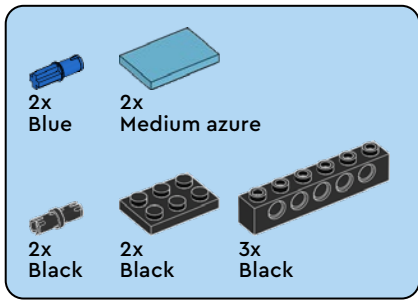

45820

1

2

3

4

5

6

1x Medium azure
1x Transp. red
2x Medium grey
1x Transparent