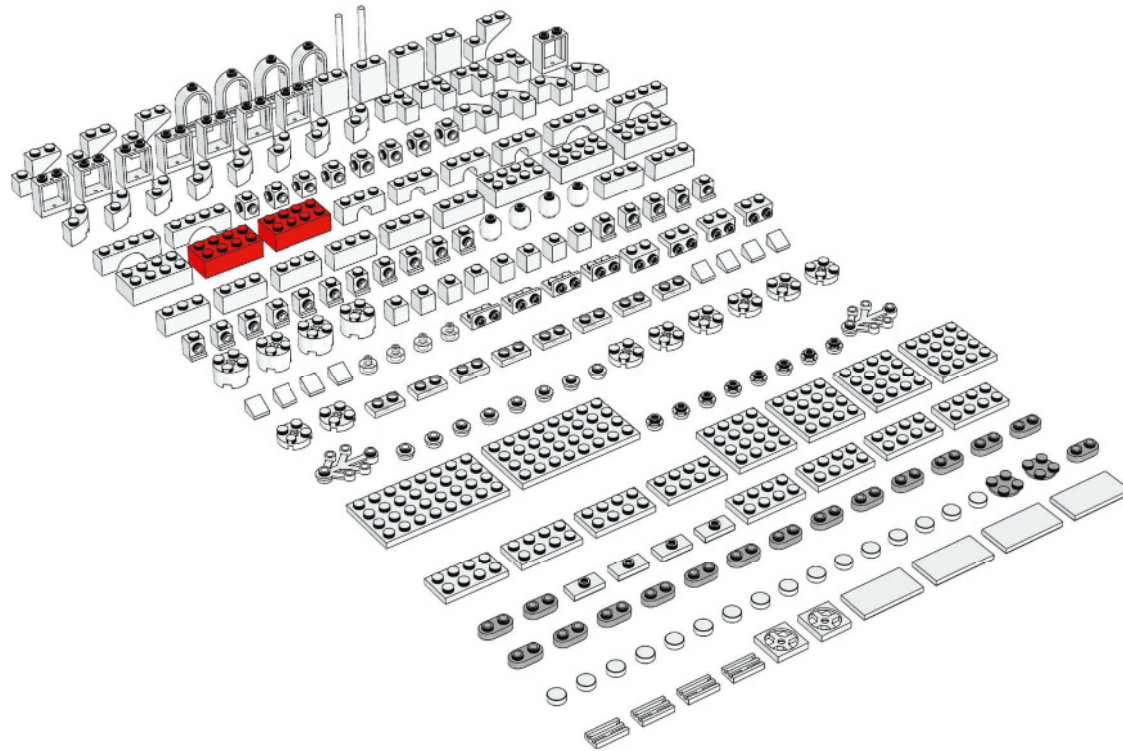

Rampe de pont

Arbre

Structure en acier

Grue

Unités de bâtiment rouges

Unités de bâtiment beiges

Unités de bâtiment blanches

Unités de bâtiment bleues

Suppléments de bâtiment

Bâtiment d'essai

Ascenseur

Balançoire

Embouteillage

Éléments innovateurs

LEGO.com/brickseparator